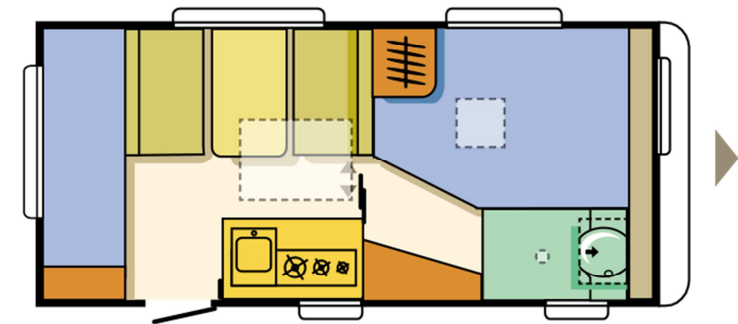

Technische Details

Marke / Modell Adria / Altea 462 PK Fahrzeugtyp
teilintegriert Schlafplätze 6 Schlafplätze Abmessungen
(LxBxH) 532x230x258 cm zul. Gesamtgewicht (kg)
1500

Fahrzeug-Extras

• Dusche * Warmwasser • Kühlschrank *
Frischwassertank • Herd * Etagenbett • Toilette *
Waschbecken • Abwassertank.